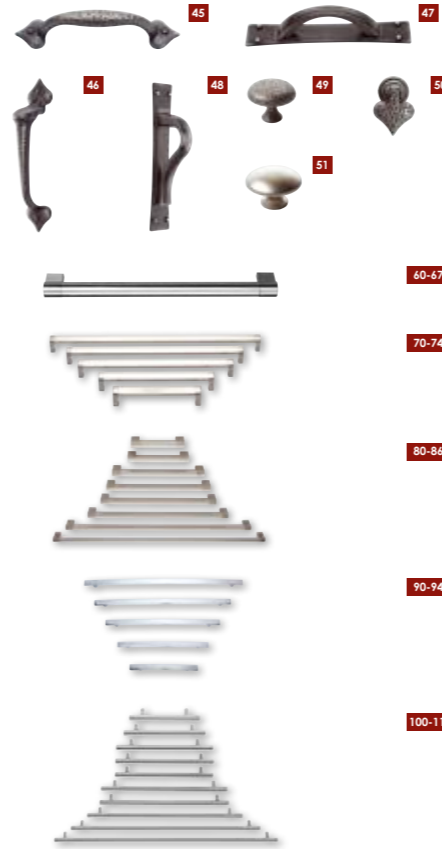

14 Starbright  
plinth lights

15 Powertech Module

# Handle Collection

- 32
- 31
- 1
- 2
- 30
- 29
- 3
- 4
- 7
- 8
- 9
- 10
- 11

- 12
- 13
- 15
- 21
- 22
- 23
- 24
- 25
- 26
- 28
- 27

- 33
- 34
- 35
- 36
- 37
- 38
- 39
- 40
- 41
- 42
- 43
- 44

- 45
- 47
- 46
- 48
- 49
- 50
- 51
- 60-67
- 70-74
- 80-86
- 90-94
- 100-110